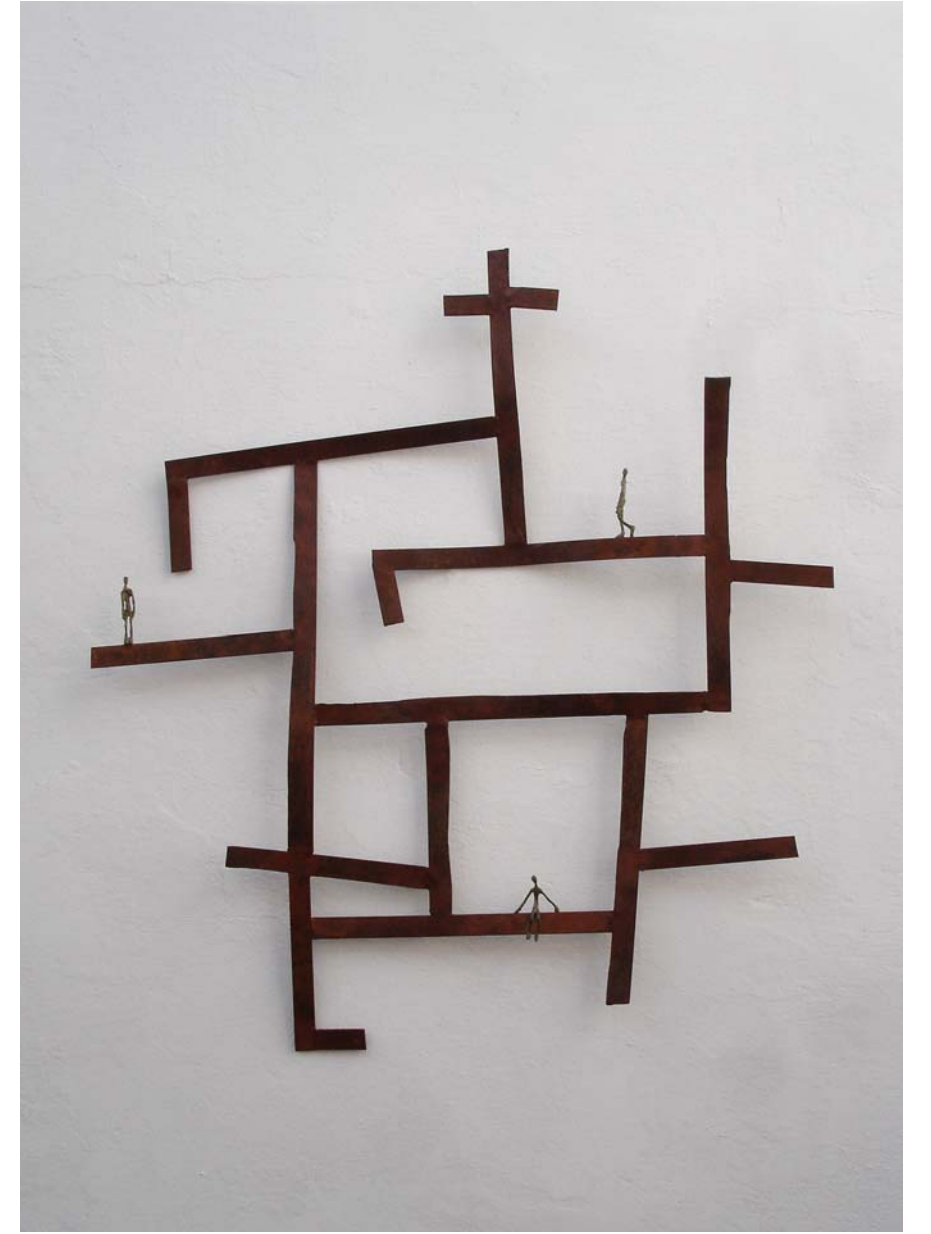

Construcción nº 1 (La búsqueda). 2006. Hierro y bronce. Pieza única. 76 x 71 x 6,5 cm

Sala Barbasán

DON JAIME I, 33. ZARAGOZA

Horario de visita: de lunes a sábado de 7 a 9 de la tarde

Y en: www.cai.es/barbasan.htm

NIFCAI 492/07 noviembre

Socio
Patrocinador
**EXPO
ZARA
GOZA
2008**

 **obra social**
servicio cultural

Alonso Márquez

En la encrucijada

Del 10 al 24 de enero 2008

La trampa. 2007. Cobre y bronce. Pieza única. 24 x 56 x 24 cm

La jaula. 2007. Cobre y bronce. Pieza única. 30 x 27 x 25 cm.

Berlín 1945. 2007. Cobre y bronce. Pieza única. 57 x 36 x 28 cm