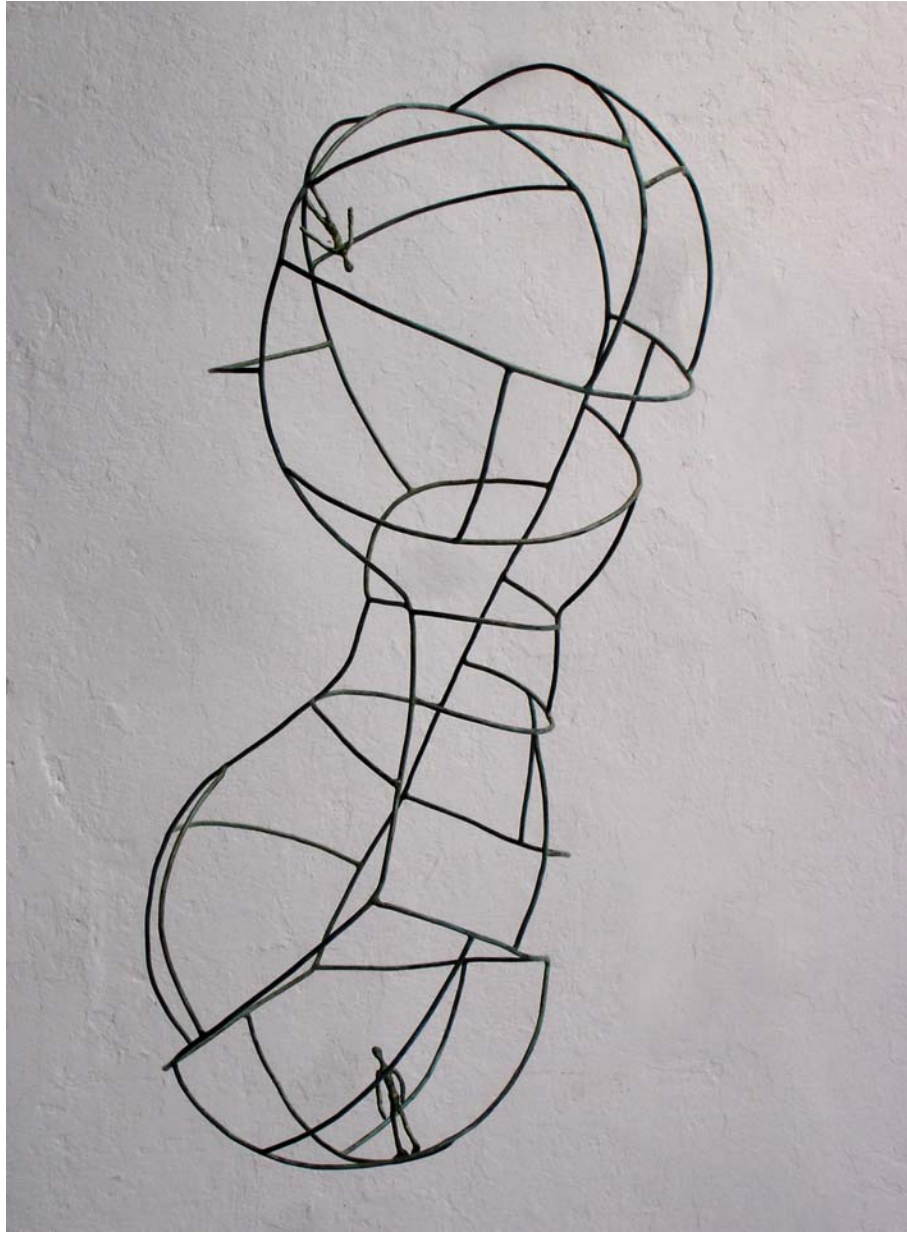

Construcción nº 1 (La búsqueda). 2006. Hierro y bronce. Pieza única. 76 x 71 x 6,5 cm

Sala Barbasán

DON JAIME I, 33. ZARAGOZA

Horario de visita: de lunes a sábado de 7 a 9 de la tarde

Y en: www.cai.es/barbasan.htm

NIFCAI 492/07 noviembre

Socio
Patrocinador
**EXPO
ZARA
GOZA
2008**

 **obra social**
servicio cultural

Alonso Márquez

En la encrucijada

Del 10 al 24 de enero 2008

La trampa. 2007. Cobre y bronce. Pieza única. 24 x 56 x 24 cm

La jaula. 2007. Cobre y bronce. Pieza única. 30 x 27 x 25 cm.

Berlín 1945. 2007. Cobre y bronce. Pieza única. 57 x 36 x 28 cm