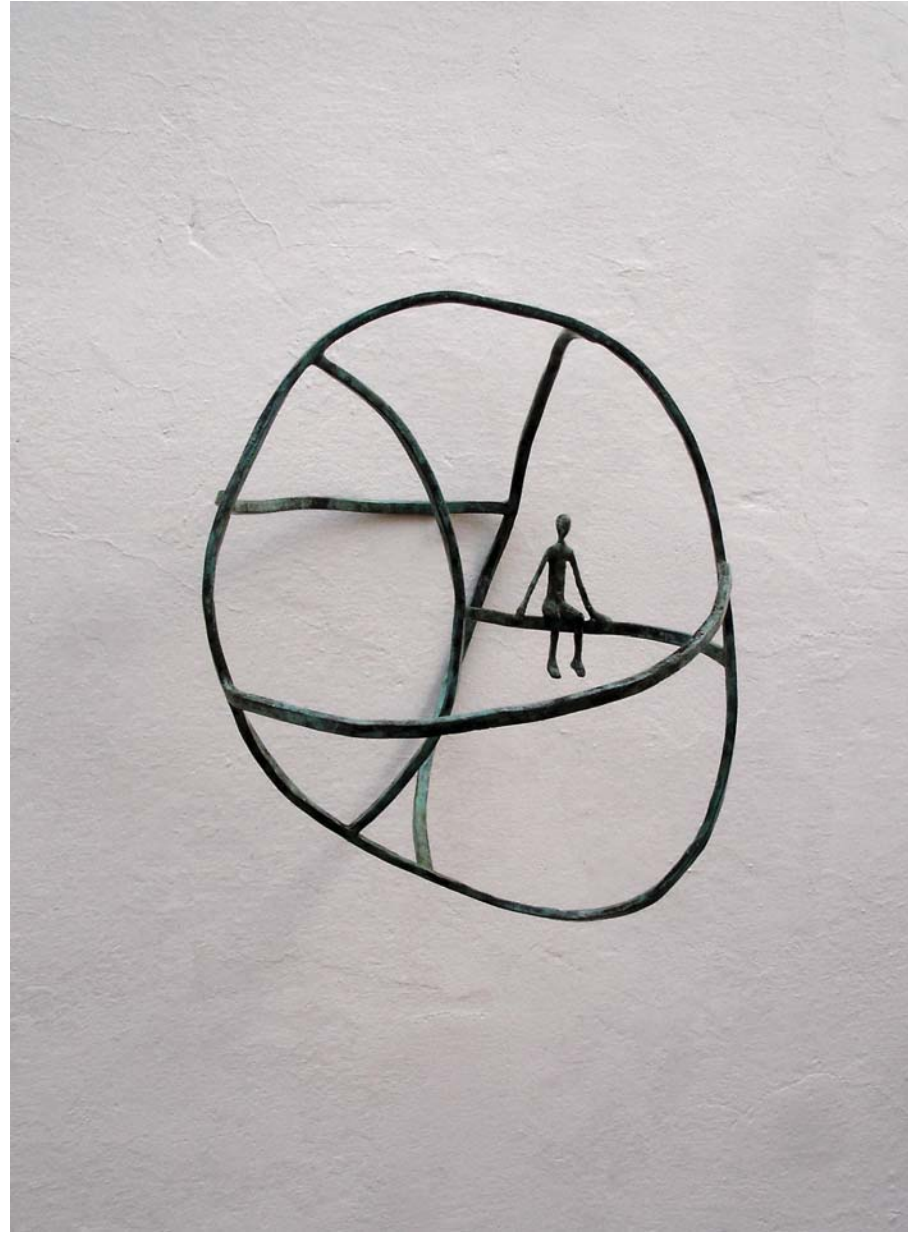

Construcción nº 1 (La búsqueda). 2006. Hierro y bronce. Pieza única. 76 x 71 x 6,5 cm

Sala Barbasán

DON JAIME I, 33. ZARAGOZA

Horario de visita: de lunes a sábado de 7 a 9 de la tarde

Y en: www.cai.es/barbasan.htm

NIFCAI 492/07 noviembre

Socio
Patrocinador
**EXPO
ZARA
GOZA
2008**

 **obra social**
servicio cultural

Alonso Márquez

En la encrucijada

Del 10 al 24 de enero 2008

La trampa. 2007. Cobre y bronce. Pieza única. 24 x 56 x 24 cm

La jaula. 2007. Cobre y bronce. Pieza única. 30 x 27 x 25 cm.

Berlín 1945. 2007. Cobre y bronce. Pieza única. 57 x 36 x 28 cm